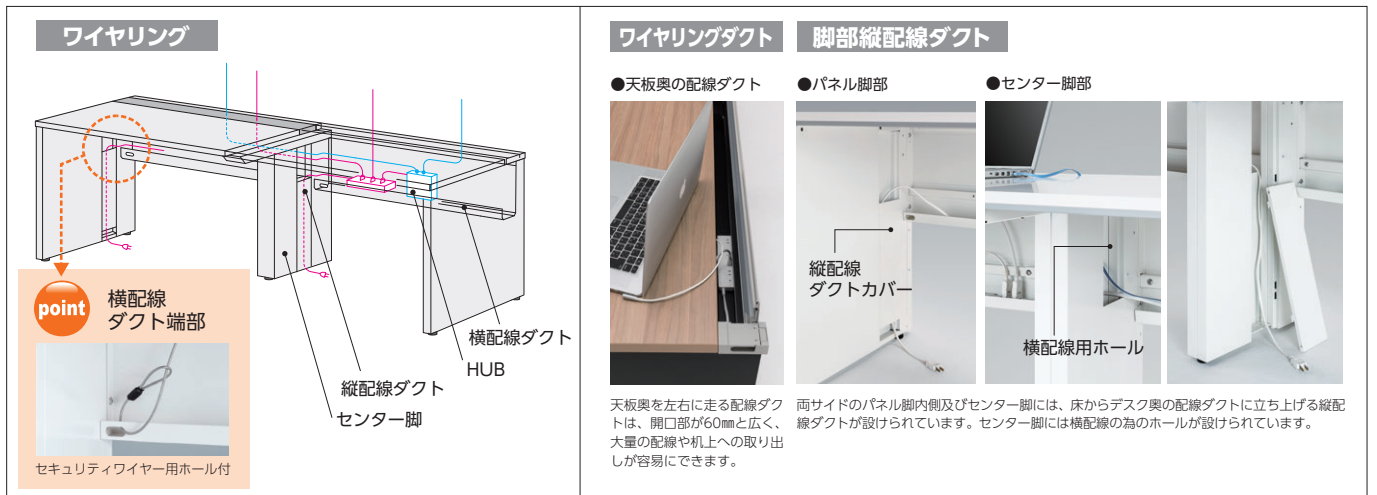

薄く、軽くみせる2色成型エッジのホワイト天板

明るくソフトなイメージのペールアルダー天板

カフェの雰囲気演出するモカブラウン天板

優しく自然な印象のナチュラル天板

任意の位置からコードを取り出せます。

再生ポリエステルクロス張り